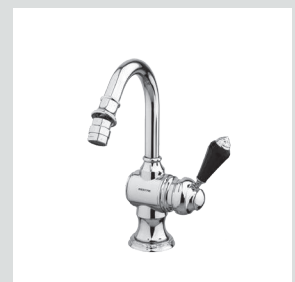

- 058223.FN0.**
- 058223.F00.**