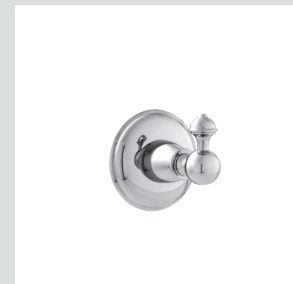

042075.000.**
Robe hook