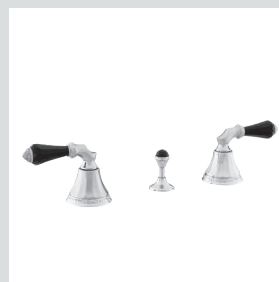

- 058622.FN0.**
- 058622.F00.**