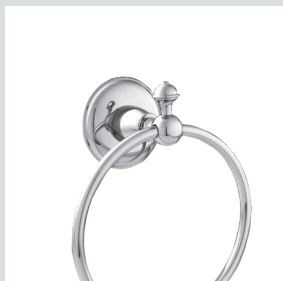

042078.000.\*\*  
*Soap holder*

042080.000.\*\*  
*Wall toothbrush holder*

042086.000.\*\*  
*Wall soap dispenser*

042073.000.\*\*  
*Towel ring*

042072.000.\*\*  
*Towel bar 600 mm*

042084.000.\*\*  
*Toilet brush holder*