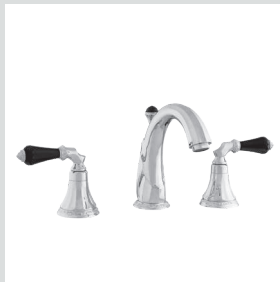

- 058601.FN0.**
- 058601.F00.**