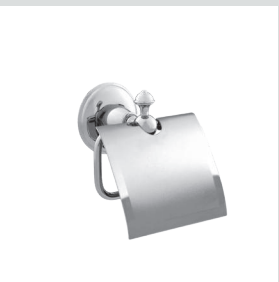

042078.000.\*\*  
*Soap holder*

042080.000.\*\*  
*Wall toothbrush holder*

042086.000.\*\*  
*Wall soap dispenser*

042073.000.\*\*  
*Towel ring*

042072.000.\*\*  
*Towel bar 600 mm*

042084.000.\*\*  
*Toilet brush holder*