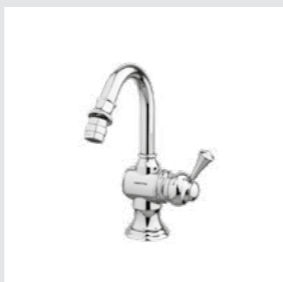

042073.000.**
Towel ring

042072.000.**
Towel bar 600 mm

042084.000.**
Toilet brush holder

042077.000.**
Toilet paper holder

Retro handle
design #3

Page 156

042003.000.**
Single lever basin mixer

042005.000.**
One hole basin mixer