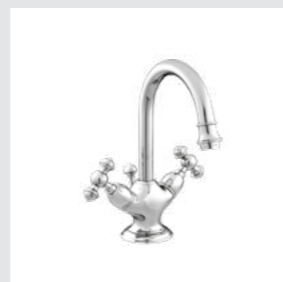

042073.000.**
Towel ring

042072.000.**
Towel bar 600 mm

042084.000.**
Toilet brush holder

042077.000.**
Toilet paper holder

Retro handle
design #3

Page 156

042003.000.**
Single lever basin mixer

042005.000.**
One hole basin mixer