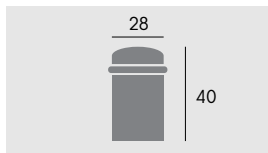

## Упор дверной напольный

**CR**  
полированный  
хром

**CS**  
матовый хром

**BY**  
матовая бронза

**FA**  
античное серебро

**OLV**  
полированная латунь