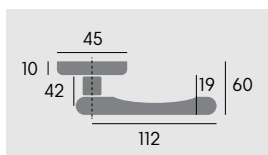

# SLIM

---

**8-CR**  
полированный хром

**8-CS**  
матовый хром

CR

CS

**R** дверная ручка  
на круглом  
основании

**SQ** дверная ручка  
на квадратном  
основании