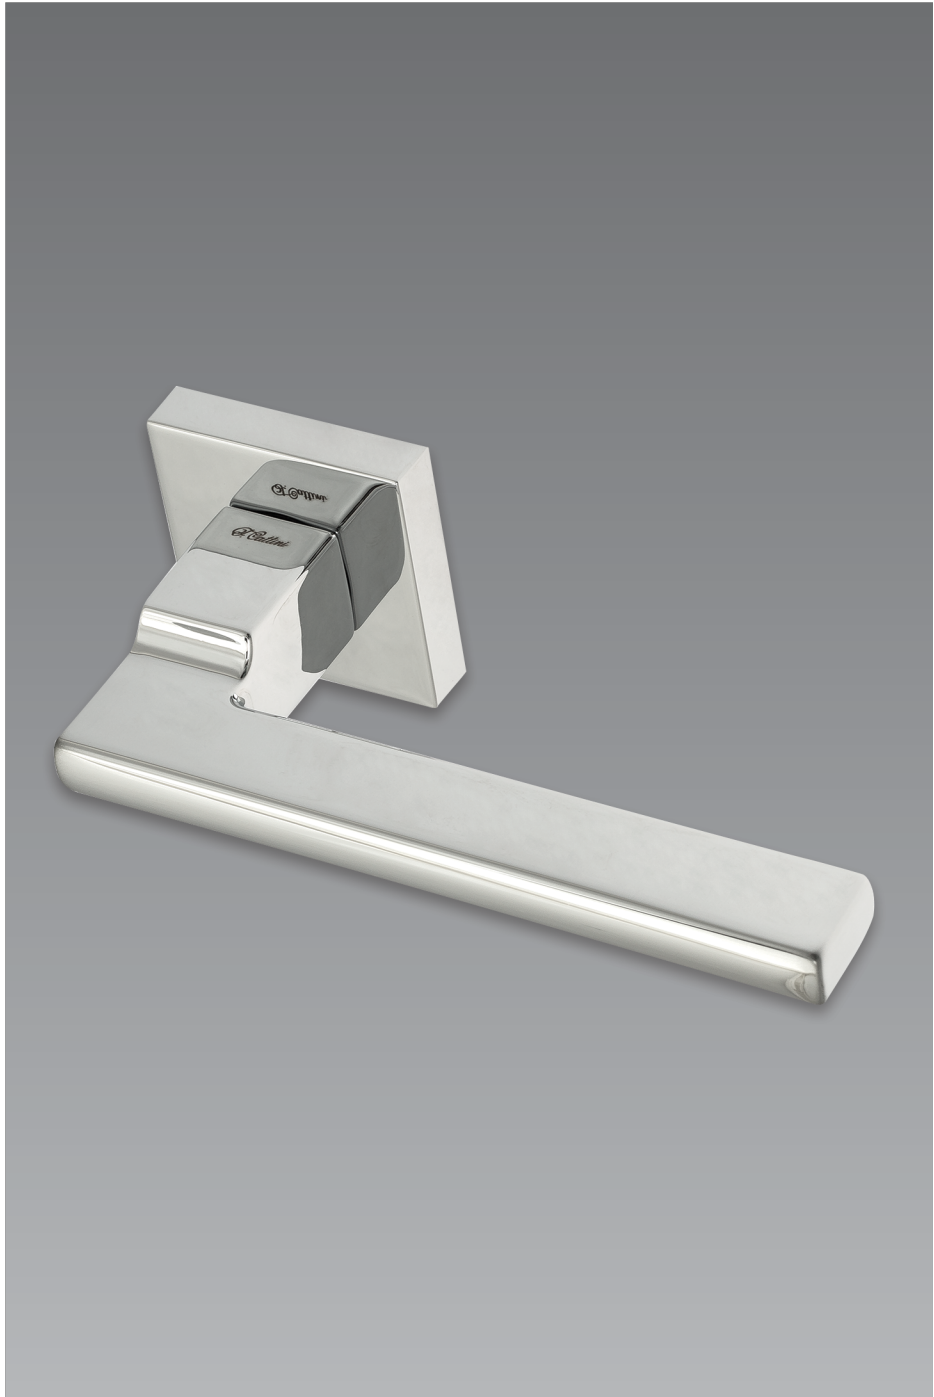

**R** дверная ручка  
на круглом  
основании

**SQ** дверная ручка  
на квадратном  
основании

# SLIM

---

**8-CR**  
полированный хром

**8-CS**  
матовый хром

CR

CS

**R** дверная ручка  
на круглом  
основании

**SQ** дверная ручка  
на квадратном  
основании