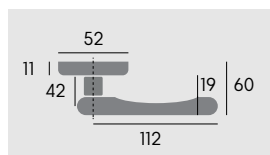

# SLIM

---

**8-CR**  
полированный хром

**8-CS**  
матовый хром

CR

CS

**R** дверная ручка  
на круглом  
основании

**SQ** дверная ручка  
на квадратном  
основании