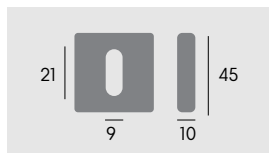

KEY

Накладка под ключ буратино на квадратном основании