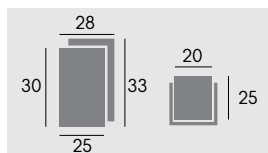

# F5

---

Упор дверной напольный

**CR**  
полированный хром

**NM**  
матовый черный

**РАЗДВИЖНАЯ СИСТЕМА НЕВИДИМАЯ FRATELLI CATTINI GHOST 6212  
ДО 1200 ММ ШИРИНОЙ С ДОВОДЧИКАМИ**

Полностью беспороговая система со скрытым выдвижным механизмом.  
Доводчики позволяют мягко и бесшумно открывать/закрывать вашу дверь.  
Минимальная ширина полотна - 650 мм  
Максимальная ширина полотна - 1200 мм