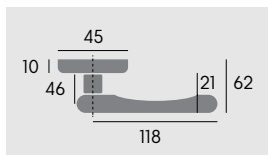

# TECH

---

**8-CR**  
полированный хром

**8-CS**  
матовый хром

CR

CS

**R** дверная ручка  
на круглом  
основании

**SQ** дверная ручка  
на квадратном  
основании