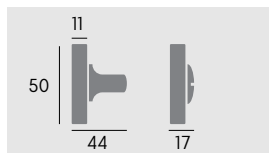

## Фиксатор поворотный на круглом основании

**7-CR**  
полированный хром

**7-BY**  
матовая бронза

**7-CS**  
матовый хром

**7-GA**  
антрацит серый

**7-KD**  
золото крайола

**7-NM**  
матовый черный

**7-OLV**  
полированная латунь