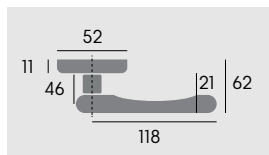

R дверная ручка
на круглом
основании