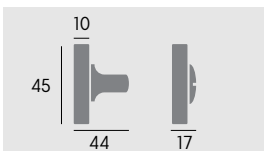

WC

Фиксатор поворотный на квадратном основании