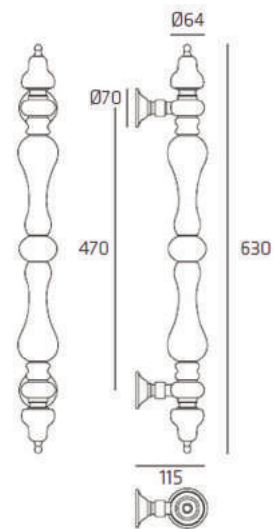

1

1 - античное серебро

2

2 - матовая бронза

3

3 - натуральное серебро + черный

"MARGHERITA" ручка скоба