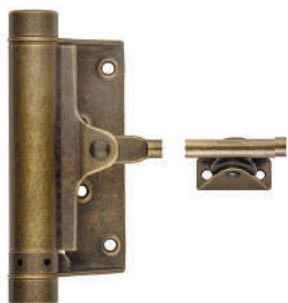

Доводчик дверной
стальной пружинный
до 25 кг ALDEGHI (77X235 мм)
античная бронза
материал: сталь