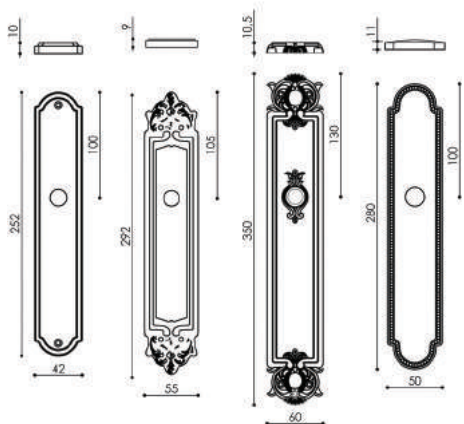

1

2

3

1 - D2 полированная латунь

2 - D3 матовая бронза

3 - D4 полированная латунь

"MAGGIORE" ручка на розетке

collezione  
*Venezia*

1 - PL96 французское золото + коричневый

1 - PL97 матовая бронза

2 - PL97 античная бронза

3 - PL98 полированная латунь

"LUCRECIA" ручка на планке

collezione  
*Venezia*

MADE IN ITALY

полированная латунь  
матовая бронза

PL97 полированная латунь

1

2

3

варианты планок

1 - PL02 полированная латунь

2 - PL96 матовая бронза

3 - PL98 матовая бронза