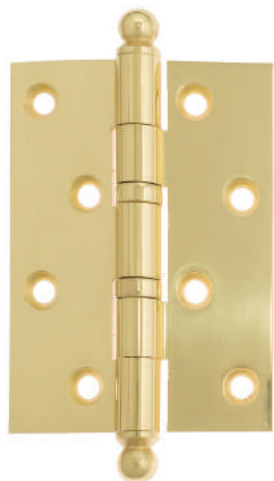

**ERGON**  
LIVING

Ось основная Ergon  
+ алюминиевый кожух

Рото механизм Ergon  
(черный)

Рото механизм Ergon  
(серебристый)

Ergon Living - Рото механизм

collezione  
*Venezia*

MADE IN ITALY

дверной автопорог 420  
(одна регулировка)

дверной автопорог 1712  
(две регулировки)

Дверные автопороги Venezia

collezione  
*Venezia*

MADE IN ITALY

CRS 010 полированная латунь

CRS 010 матовая бронза

CRS 010 античное серебро

CRS 010 античная бронза