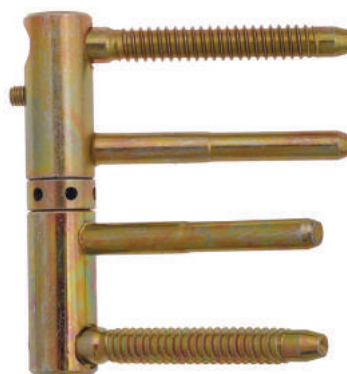

Ø14  
цвет: античная бронза

Ø14  
цвет: полированная латунь

Ø14  
цвет: бихром

Ø16  
цвет: бихром

Ø16 с доводчиком  
цвет: бихром

Ø20  
цвет: бихром

collezione  
*Venezia*

MADE IN ITALY