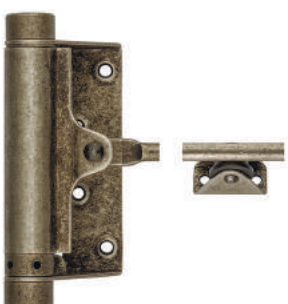

Доводчик дверной
стальной пружинный
до 60 кг ALDEGHI (125X300 мм)
античное серебро
материал: сталь