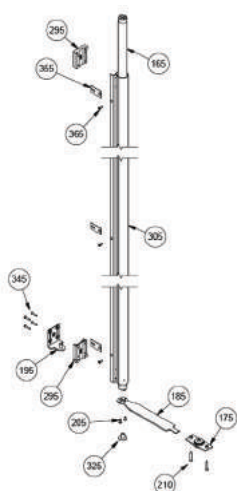

Ось основная Ergon
+ алюминиевый кожух