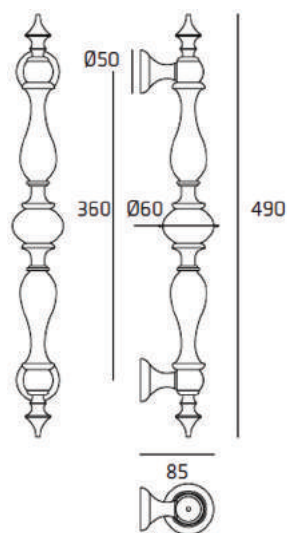

французское золото + коричневый

1

2

3

1 - полированная латунь

2 - античное серебро

3 - матовая бронза

"PIAZETTA" ручка скоба