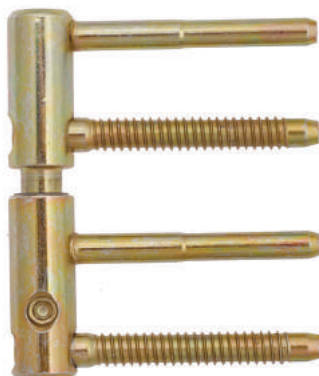

Ø14
цвет: бихром