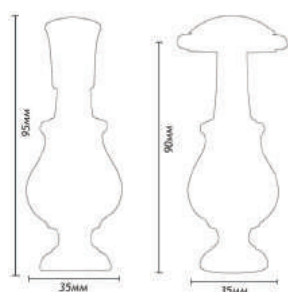

ST7 темная бронза