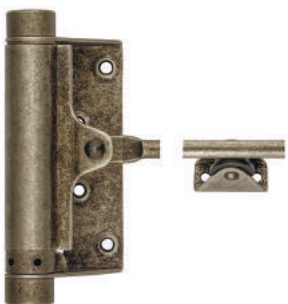

Доводчик дверной
стальной пружинный
до 80 кг ALDEGHI (148X345 мм)
античное серебро
материал: сталь