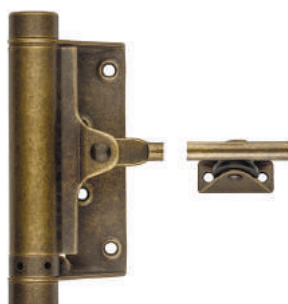

Доводчик дверной
стальной пружинный
до 60 кг ALDEGHI (125X300 мм)
античная бронза
материал: сталь