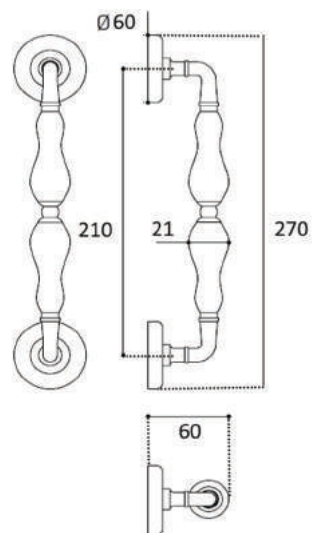

1

2

3

1 - D2 матовая бронза

2 - D3 античная бронза

2 - D4 античное серебро

"VIGNOLE" ручка скоба