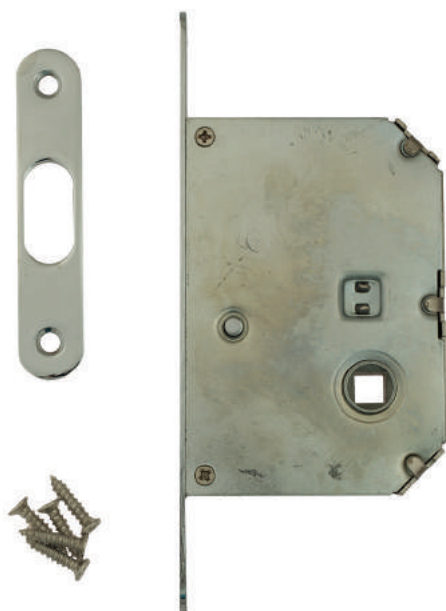

SSR201 полированный хром