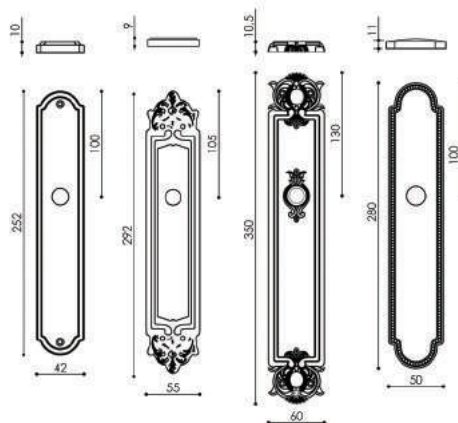

2 - PL96 полированная латунь

3 - PL98 матовая бронза

"CARNEVALE" ручка на планке

collezione  
*Venezia*

MADE IN ITALY

полированная латунь  
матовая бронза  
натуральное серебро + черный  
французское золото + коричневый

PL96 полированная латунь

1

2

3

1 - PL02 матовая бронза

2 - PL96 французское золото + коричневый

3 - PL97 натуральное серебро + черный

Варианты планок