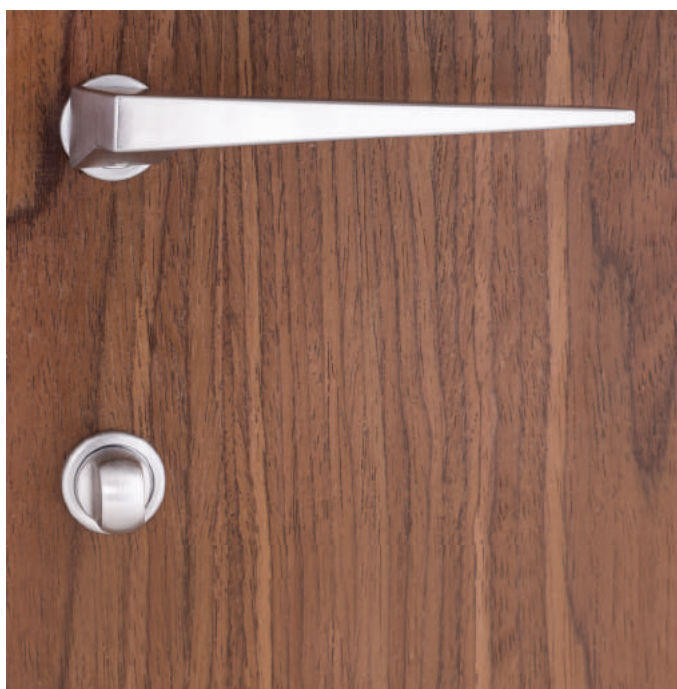

"SIDNEY" ручка на розетке SLIM

collezione  
*Venezia*  
MADE IN ITALY

матовый хром

полированный хром

"MIAMI" ручка на розетке SLIM

collezione  
*Venezia*  
MADE IN ITALY

матовый хром

полированный хром

"PHILIP" ручка на розетке SLIM

collezione  
*Venezia*  
MADE IN ITALY

матовый хром

полированный хром

"EASY" ручка на розетке SLIM

collezione  
*Venezia*

MADE IN ITALY

УПАКОВКА И СТЕНДЫ