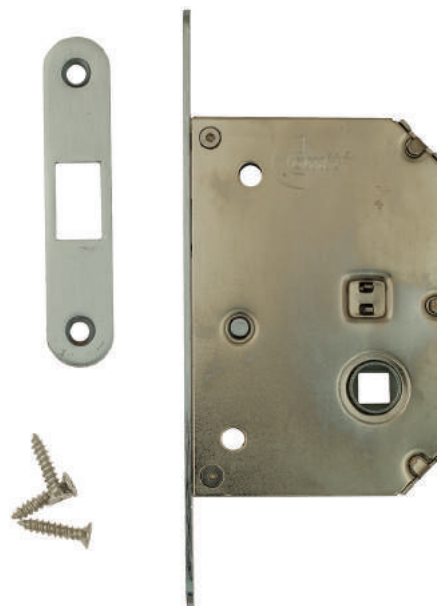

MADE IN ITALY

SSR201 полированный хром

SSR201 матовая бронза

SSR201 полированная латунь

SSR201 матовый хром

Замок для раздвижной двери SSR201