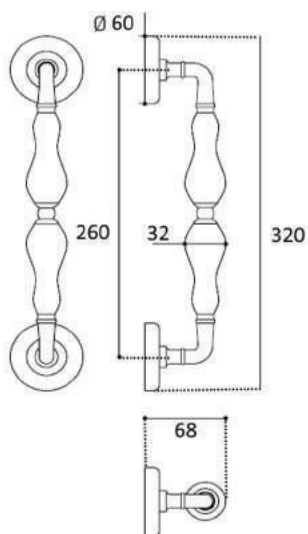

1

2

3

1 - D1 полированная латунь

2 - D2 античное серебро

3 - D3 французское золото + коричневый

4 - D4 натуральное серебро + черный

"MONTE CRISTO" ручка скоба