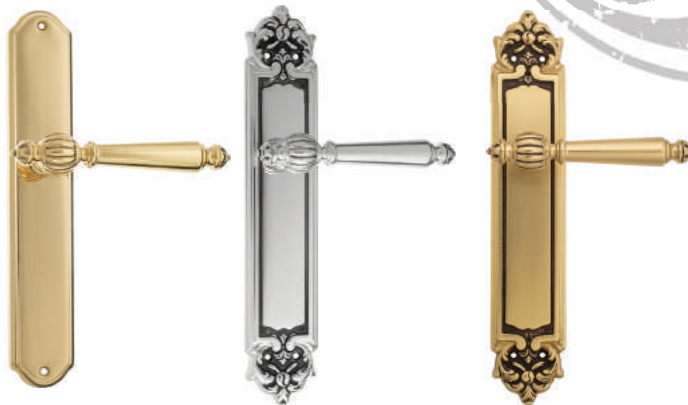

полированная латунь  
античная бронза  
античное серебро  
матовая бронза

D1 античная бронза

1

2

3

4

- 1 - D2 античное серебро
- 2 - D3 античная бронза
- 3 - D4 полированная латунь
- 4 - D2 матовая бронза

"VIGNOLE" ручка на розетке

"MAGGIORE" ручка на планке

collezione  
*Venezia*

MADE IN ITALY

французское золото + коричневый  
полированная латунь  
матовая бронза  
античная бронза  
античное серебро  
натуральное серебро + черный

PL96 французское золото

варианты планок

4

5

"MONTE CRISTO" ручка на планке

collezione  
*Venezia*

MADE IN ITALY

PL96 матовая бронза

полированная латунь  
матовая бронза  
натуральное серебро + черный  
темная бронза  
античное серебро  
французское золото + коричневый

варианты планок

1

2

3

- 1 - PL02 полированная латунь
- 2 - PL96 натуральное серебро + черный
- 3 - PL96 французское золото + коричневый
- 4 - PL97 натуральное серебро + черный
- 5 - PL97 темная бронза
- 6 - PL97 античное серебро
- 7 - PL98 полированная латунь