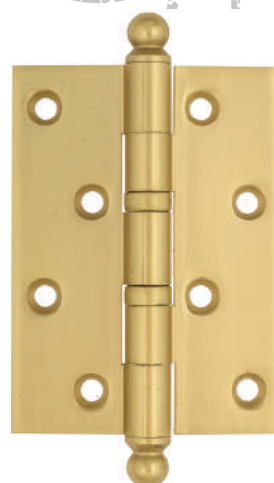

дверной автопорог 1712  
(две регулировки)

Дверные автопороги Venezia

collezione  
*Venezia*

MADE IN ITALY

CRS 010 полированная латунь

CRS 010 матовая бронза

CRS 010 античное серебро

CRS 010 античная бронза