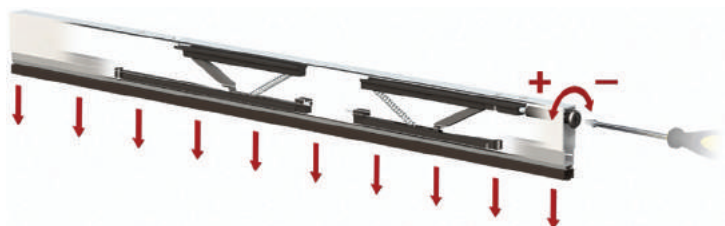

**ERGON**  
LIVING

Ось основная Ergon  
+ алюминиевый кожух

Рото механизм Ergon  
(черный)

Рото механизм Ergon  
(серебристый)

Ergon Living - Рото механизм

collezione  
*Venezia*

MADE IN ITALY

дверной автопорог 420  
(одна регулировка)