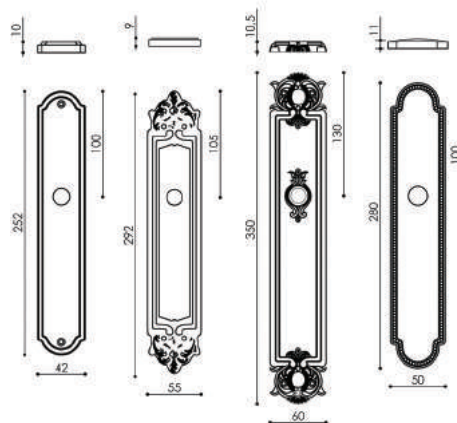

4

5

6

1 - D1 матовая бронза

2 - D2 матовая бронза

3 - D4 матовая бронза

4 - D1 полированная латунь

5 - D2 полированная латунь

варианты планок

- 1 - PL02 полированная латунь
- 2 - PL96 матовая бронза
- 3 - PL97 натуральное серебро + черный
- 4 - PL96 античное серебро

1

2

3

4

"CASTELLO" ручка на планке

collezione  
*Venezia*

MADE IN ITALY

полированная латунь  
матовая бронза

PL02 матовая бронза

1

2

3

варианты планок

1 - PL96 полированная латунь