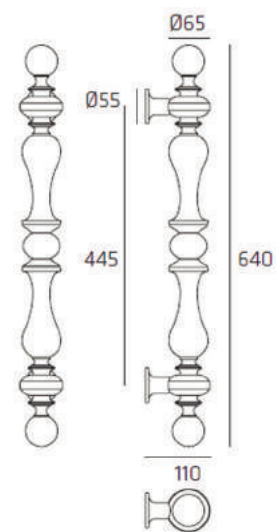

1

2

3

4

- 1 - матовая бронза
- 2 - французское золото + коричневый
- 3 - полированная латунь
- 4 - натуральное серебро + черный

"PALAZZO" ручка скоба