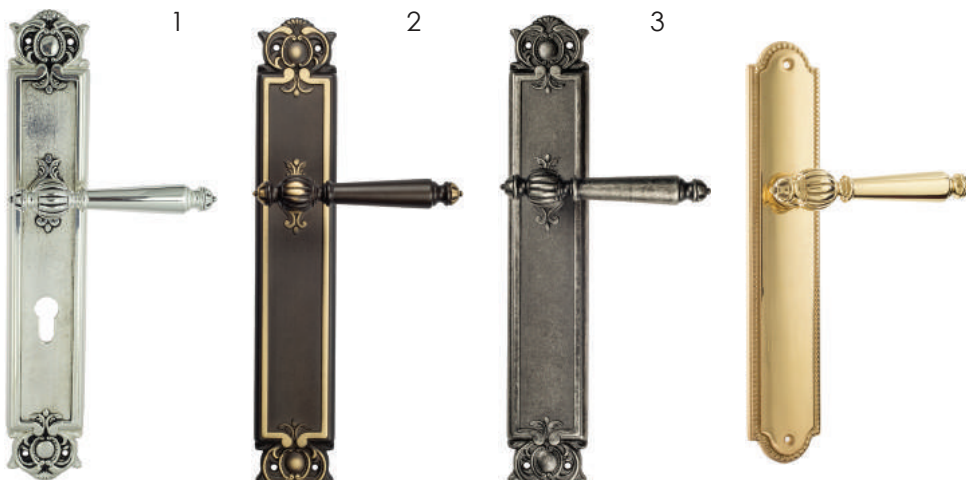

варианты планок

4

5

"MONTE CRISTO" ручка на планке

collezione  
*Venezia*

MADE IN ITALY

PL96 матовая бронза

полированная латунь  
матовая бронза  
натуральное серебро + черный  
темная бронза  
античное серебро  
французское золото + коричневый

варианты планок

1

2

3

- 1 - PL02 полированная латунь
- 2 - PL96 натуральное серебро + черный
- 3 - PL96 французское золото + коричневый
- 4 - PL97 натуральное серебро + черный
- 5 - PL97 темная бронза
- 6 - PL97 античное серебро
- 7 - PL98 полированная латунь

4

5

6

7

"PELESTRINA" ручка на планке

collezione  
*Venezia*

MADE IN ITALY

матовая бронза