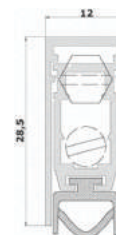

**ERGON**  
LIVING

Ось основная Ergon  
+ алюминиевый кожух

Рото механизм Ergon  
(черный)

Рото механизм Ergon  
(серебристый)

Ergon Living - Рото механизм

collezione  
*Venezia*

MADE IN ITALY

дверной автопорог 420  
(одна регулировка)