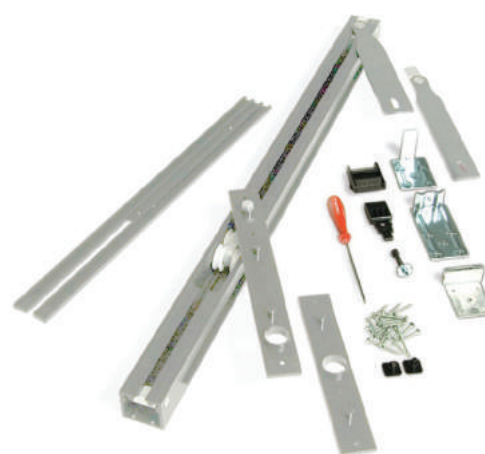

Рото механизм Ergon
(серебристый)

Ergon Living - Рото механизм