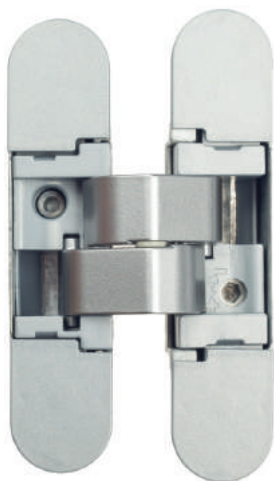

P101-H матовый хром