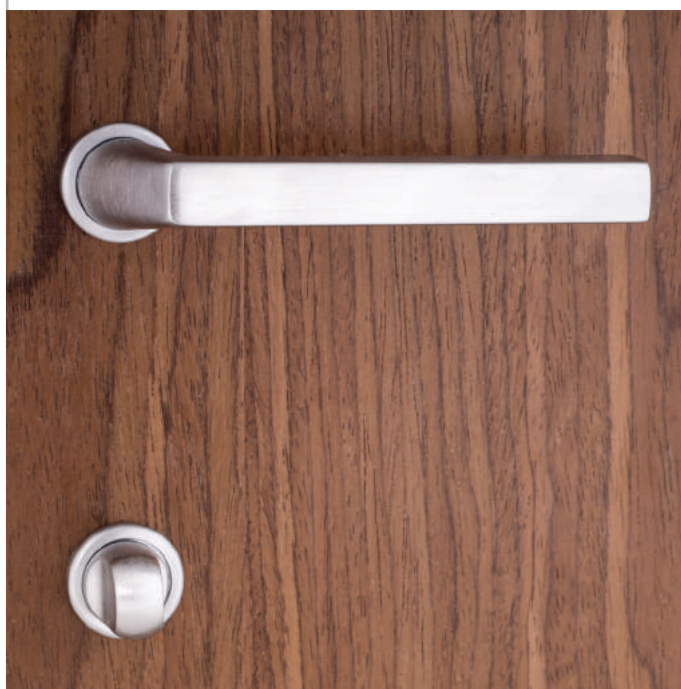

"SIDNEY" ручка на розетке SLIM

collezione  
*Venezia*  
MADE IN ITALY

матовый хром

полированный хром

"MIAMI" ручка на розетке SLIM

collezione  
*Venezia*  
MADE IN ITALY

матовый хром

полированный хром

"PHILIP" ручка на розетке SLIM

collezione  
*Venezia*  
MADE IN ITALY

матовый хром

полированный хром

"EASY" ручка на розетке SLIM

collezione  
*Venezia*

MADE IN ITALY

УПАКОВКА И СТЕНДЫ