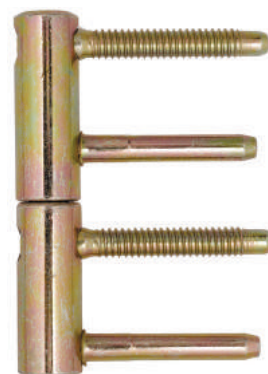

Ø14  
цвет: античная бронза

Ø14  
цвет: полированная латунь

Ø14  
цвет: бихром

Ø16  
цвет: бихром

Ø16 с доводчиком  
цвет: бихром

Ø20  
цвет: бихром

collezione  
*Venezia*

MADE IN ITALY