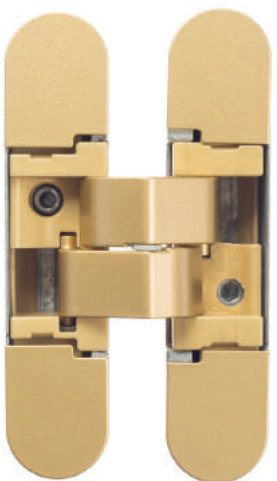

P101-G матовое золото