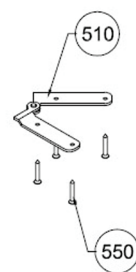

С ПЕШКОЙ  
АНТИЧНАЯ БРОНЗА

**ALDEGHI**  
  
DAL 1930  
**LUIGI S.p.A.**

Пружинные петли ALDEGHI (размеры 75, 125)

collezione  
*Venezia*

MADE IN ITALY

Компакт Twin - Система компакт

collezione  
*Venezia*

MADE IN ITALY