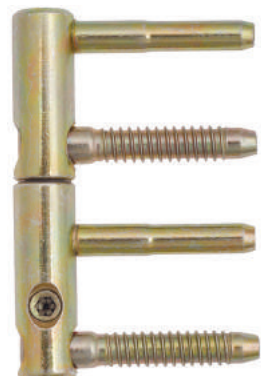

Ø16
цвет: бихром