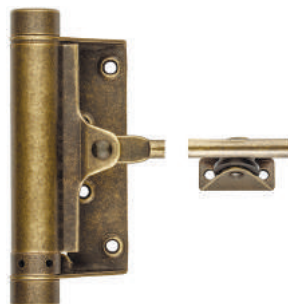

Доводчик дверной
стальной пружинный
до 80 кг ALDEGHI (148X345 мм)
античная бронза
материал: сталь