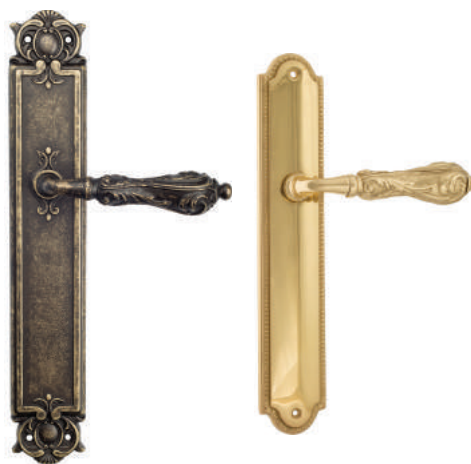

полированная латунь  
античная бронза  
античное серебро  
матовая бронза

D1 античная бронза

1

2

3

4

- 1 - D2 античное серебро
- 2 - D3 античная бронза
- 3 - D4 полированная латунь
- 4 - D2 матовая бронза

"VIGNOLE" ручка на розетке

"MAGGIORE" ручка на планке

collezione  
*Venezia*

MADE IN ITALY

французское золото + коричневый  
полированная латунь  
матовая бронза  
античная бронза  
античное серебро  
натуральное серебро + черный

PL96 французское золото

1

2

3

1 - PL96 натуральное серебро + черный

2 - PL96 матовая бронза

3 - PL96 античная бронза

4 - PL97 античная бронза

5 - PL98 полированная латунь

варианты планок

4

5

"MONTE CRISTO" ручка на планке

collezione  
*Venezia*

MADE IN ITALY

PL96 матовая бронза

полированная латунь  
матовая бронза  
натуральное серебро + черный  
темная бронза  
античное серебро  
французское золото + коричневый