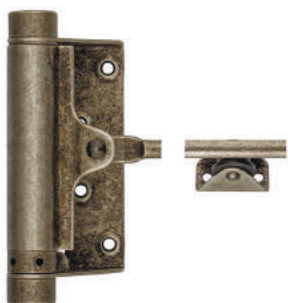

Доводчик дверной
стальной пружинный
до 25 кг ALDEGHI (77X235 мм)
античное серебро
материал: сталь