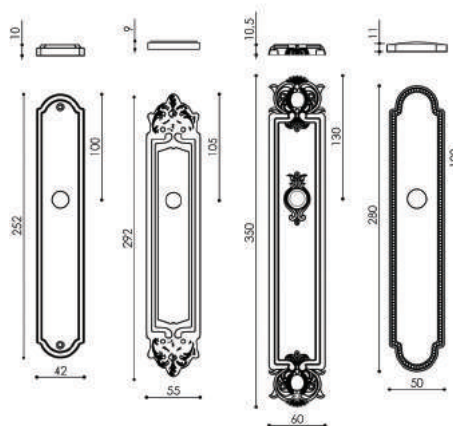

1 - PL02 матовая бронза

2 - PL02 полированная латунь

3 - PL96 античное серебро

4 - PL98 полированная латунь

1

2

3

4

"VIGNOLE" ручка на планке

collezione  
*Venezia*

MADE IN ITALY

полированная латунь  
матовая бронза  
античная бронза  
античное серебро

PL96 матовая бронза

1

2

3

варианты планок

1 - PL96 полированная латунь

2 - PL97 античная бронза

3 - PL98 матовая бронза

"VIVALDI" ручка на планке

collezione  
*Venezia*

MADE IN ITALY

СЛОНОВАЯ КОСТЬ + ЗОЛОТО