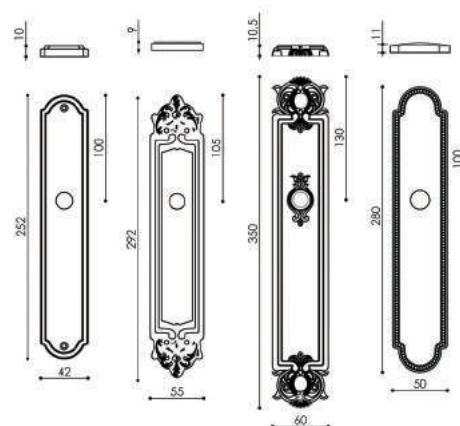

collezione
Venezia

MADE IN ITALY

французское золото + коричневый
полированная латунь
матовая бронза
античная бронза
античное серебро

1

варианты планок

1 - PL96 французское золото + коричневый

1 - PL97 матовая бронза

2 - PL97 античная бронза

3 - PL98 полированная латунь

"LUCRECIA" ручка на планке