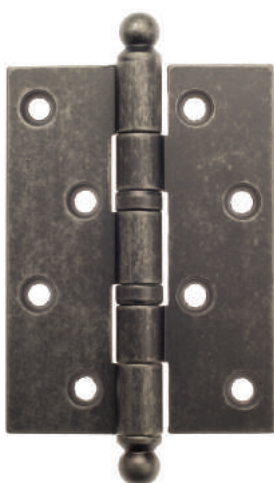

дверной автопорог 1712  
(две регулировки)

Дверные автопороги Venezia

collezione  
*Venezia*

MADE IN ITALY

CRS 010 полированная латунь

CRS 010 матовая бронза

CRS 010 античное серебро

CRS 010 античная бронза