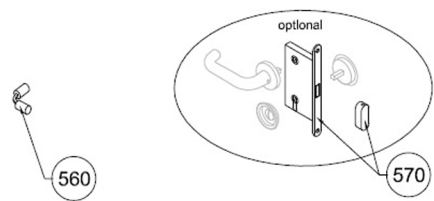

С ПЕШКОЙ  
АНТИЧНАЯ БРОНЗА

**ALDEGHI**  
  
DAL 1930  
**LUIGI S.p.A.**

Пружинные петли ALDEGHI (размеры 75, 125)

collezione  
*Venezia*

MADE IN ITALY

Компакт Twin - Система компакт

collezione  
*Venezia*

MADE IN ITALY