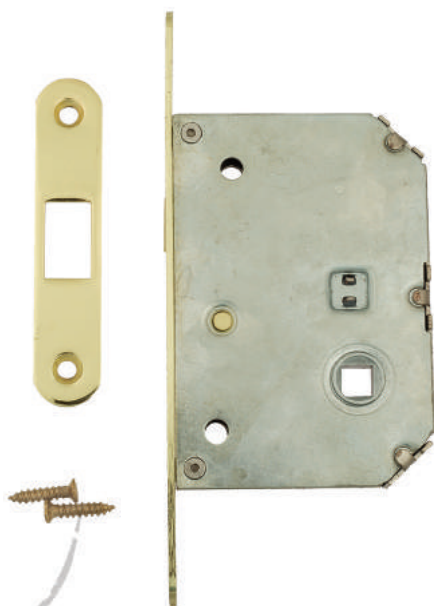

дверной автопорог 1450 (серебристый)  
(одна регулировка)

дверной автопорог 1450 (темно-коричневый)  
(одна регулировка)

дверной автопорог (для стекла) 1460GD (серебристый)

Дверные автопороги накладные

collezione  
*Venezia*

MADE IN ITALY

SSR201 полированный хром

SSR201 матовая бронза

SSR201 полированная латунь

SSR201 матовый хром

Замок для раздвижной двери SSR201