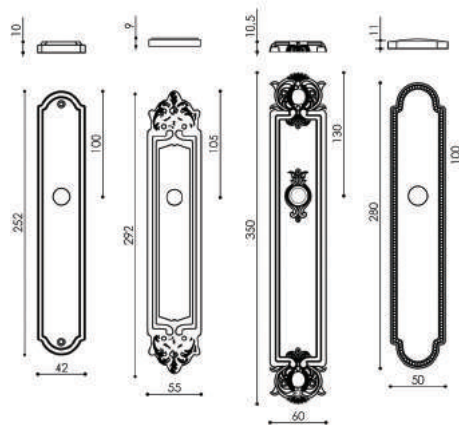

1

2

3

варианты планок

1 - PL02 полированная латунь

2 - PL97 античная бронза

3 - PL96 матовая бронза

"COLOSSEO" ручка на планке

collezione  
*Venezia*

MADE IN ITALY

полированная латунь  
матовая бронза  
античная бронза

PL97 античная бронза

1

2

3

варианты планок