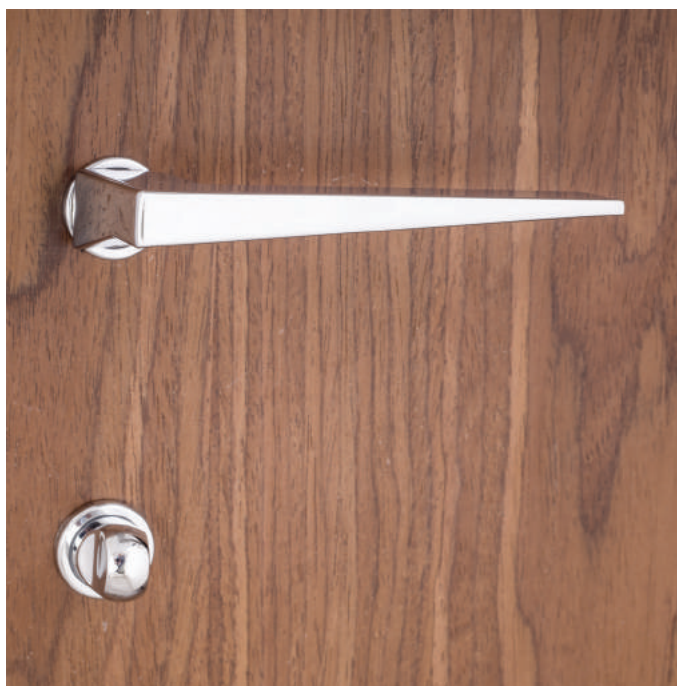

"SIDNEY" ручка на розетке SLIM

collezione  
*Venezia*  
MADE IN ITALY

матовый хром

полированный хром

"MIAMI" ручка на розетке SLIM

collezione  
*Venezia*  
MADE IN ITALY

матовый хром

полированный хром

"PHILIP" ручка на розетке SLIM

collezione  
*Venezia*  
MADE IN ITALY

матовый хром

полированный хром

"EASY" ручка на розетке SLIM

collezione  
*Venezia*

MADE IN ITALY

УПАКОВКА И СТЕНДЫ