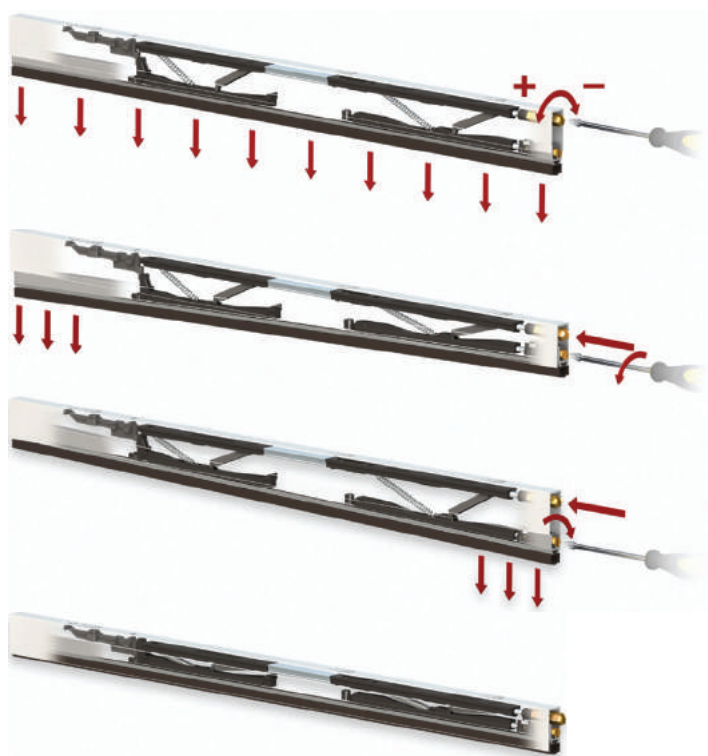

**ERGON**  
LIVING

Ось основная Ergon  
+ алюминиевый кожух

Рото механизм Ergon  
(черный)

Рото механизм Ergon  
(серебристый)

Ergon Living - Рото механизм

collezione  
*Venezia*

MADE IN ITALY

дверной автопорог 420  
(одна регулировка)

дверной автопорог 1712  
(две регулировки)

Дверные автопороги Venezia

collezione  
*Venezia*

MADE IN ITALY

CRS 010 полированная латунь

CRS 010 матовая бронза

CRS 010 античное серебро

CRS 010 античная бронза