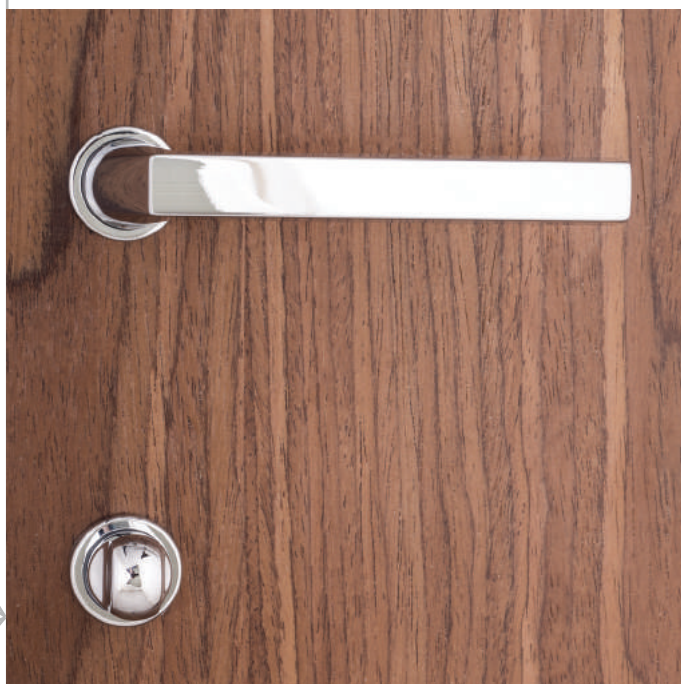

"SIDNEY" ручка на розетке SLIM

collezione  
*Venezia*  
MADE IN ITALY

матовый хром

полированный хром

"MIAMI" ручка на розетке SLIM

collezione  
*Venezia*  
MADE IN ITALY

матовый хром

полированный хром

"PHILIP" ручка на розетке SLIM

collezione  
*Venezia*  
MADE IN ITALY

матовый хром

полированный хром

"EASY" ручка на розетке SLIM

collezione  
*Venezia*

MADE IN ITALY

УПАКОВКА И СТЕНДЫ