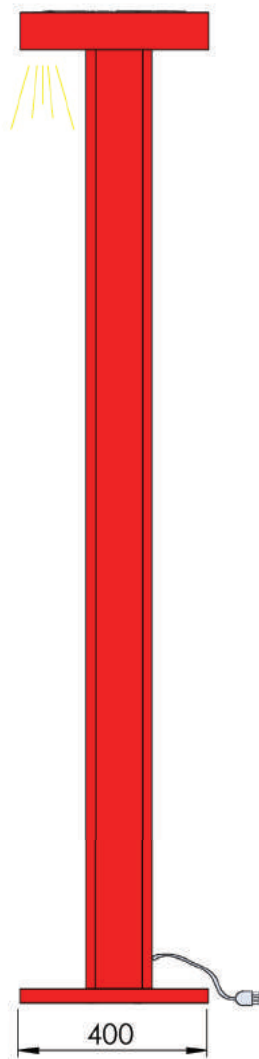

УПАКОВКА И СТЕНДЫ