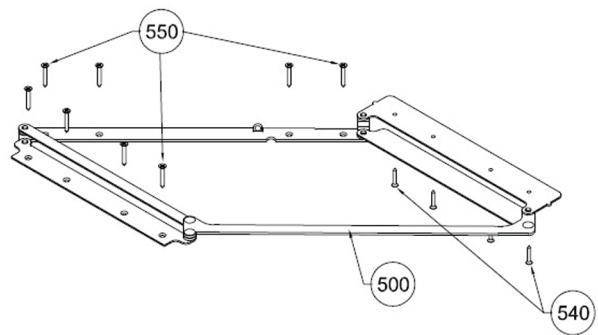

С ПЕШКОЙ  
АНТИЧНАЯ БРОНЗА

**ALDEGHI**  
  
DAL 1930  
**LUIGI S.p.A.**

Пружинные петли ALDEGHI (размеры 75, 125)

collezione  
*Venezia*

MADE IN ITALY

Компакт Twin - Система компакт

collezione  
*Venezia*

MADE IN ITALY