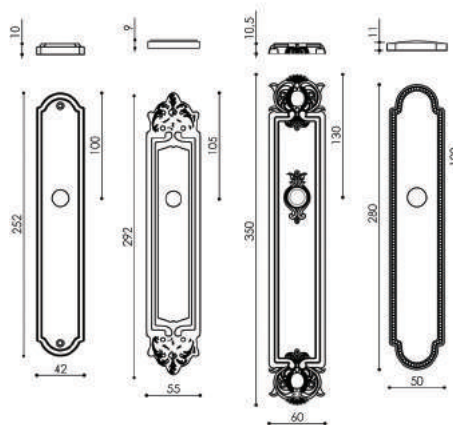

collezione
Venezia

MADE IN ITALY

матовая бронза

PL02 матовая бронза

1

2

3

варианты планок

1 - PL96 матовая бронза

2 - PL97 матовая бронза

3 - PL98 матовая бронза

"VERSALE" ручка на планке