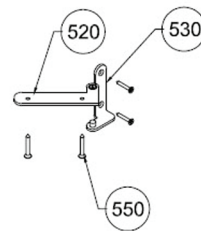

С ПЕШКОЙ  
АНТИЧНАЯ БРОНЗА

**ALDEGHI**  
  
DAL 1930  
**LUIGI S.p.A.**

Пружинные петли ALDEGHI (размеры 75, 125)

collezione  
*Venezia*

MADE IN ITALY

Компакт Twin - Система компакт

collezione  
*Venezia*

MADE IN ITALY