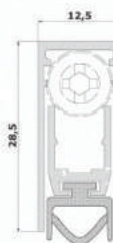

**ERGON**  
LIVING

Ось основная Ergon  
+ алюминиевый кожух

Рото механизм Ergon  
(черный)

Рото механизм Ergon  
(серебристый)

Ergon Living - Рото механизм

collezione  
*Venezia*

MADE IN ITALY

дверной автопорог 420  
(одна регулировка)