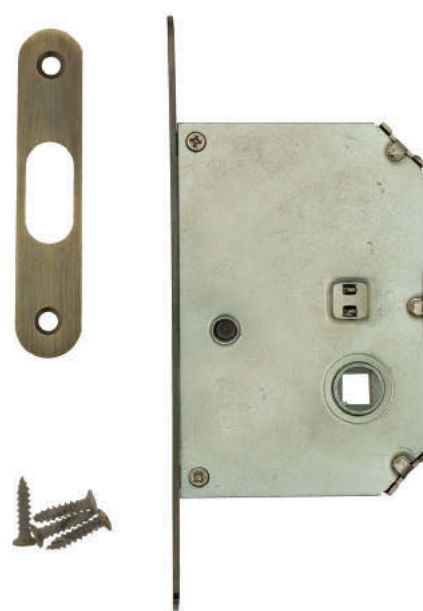

SSR201 матовая бронза