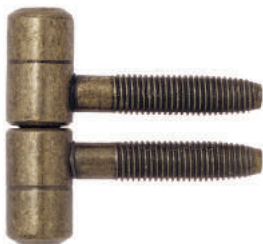

полированная латунь  
Ø20 (пластик)

полированный хром  
Ø20 (пластик)

Шаблон для установки ввертных петель Ø14,16

Ø9  
цвет: полированная латунь

Ø9  
цвет: античная бронза

Ø9  
цвет: античная бронза

Ø9  
цвет: полированная латунь